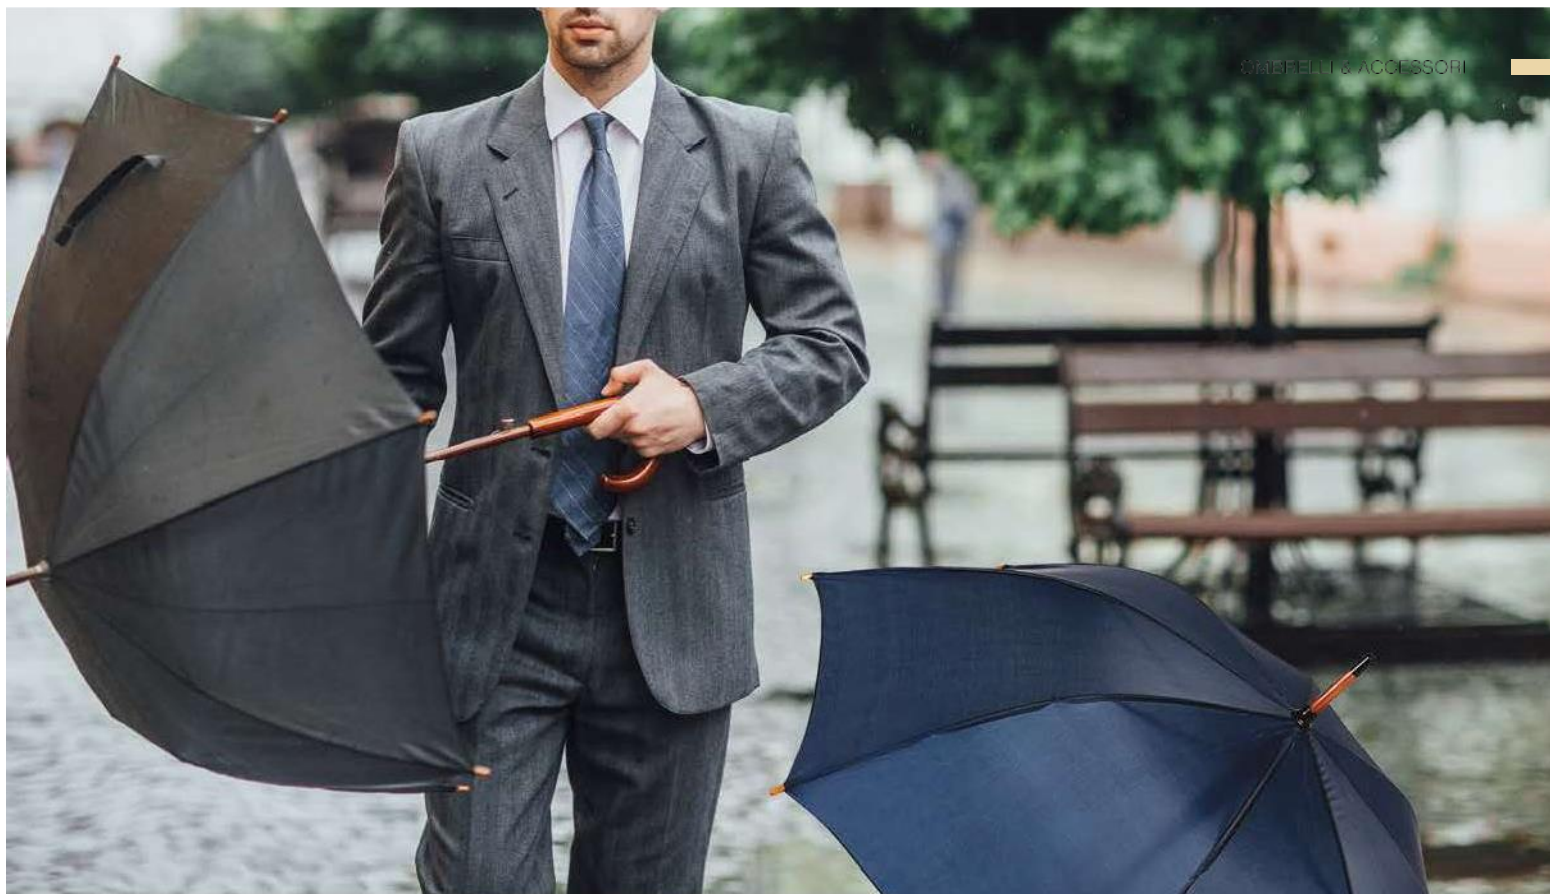

0911_Manik_Ombrello

- Scatto automatico manico e puntale in legno
- cm o 105 H 89
- Poliestere 190T
- 12/60